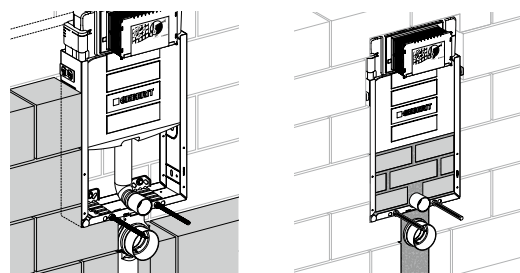

Systemy i produkty Geberit gwarantują praktycznie nieograniczone możliwości aranżacyjne zarówno dla instalacji pod oknem, w skosach na poddaszu, jak również w samym rogu łazienki lub przy wolno stojącej ścianie. Montaż podtylnkowy oznacza nie tylko elegancki wygląd, ale także więcej przestrzeni, a w przypadku zabudowy częściowej – miejsce na dodatkowe półki lub szafka.

ZABUDOWA CIĘŻKA

Geberit Kombifix składa się z elementów przystosowanych specjalnie do montażu na ścianach murowanych. System należy przymocować na powierzchni ściany a następnie obmurować.