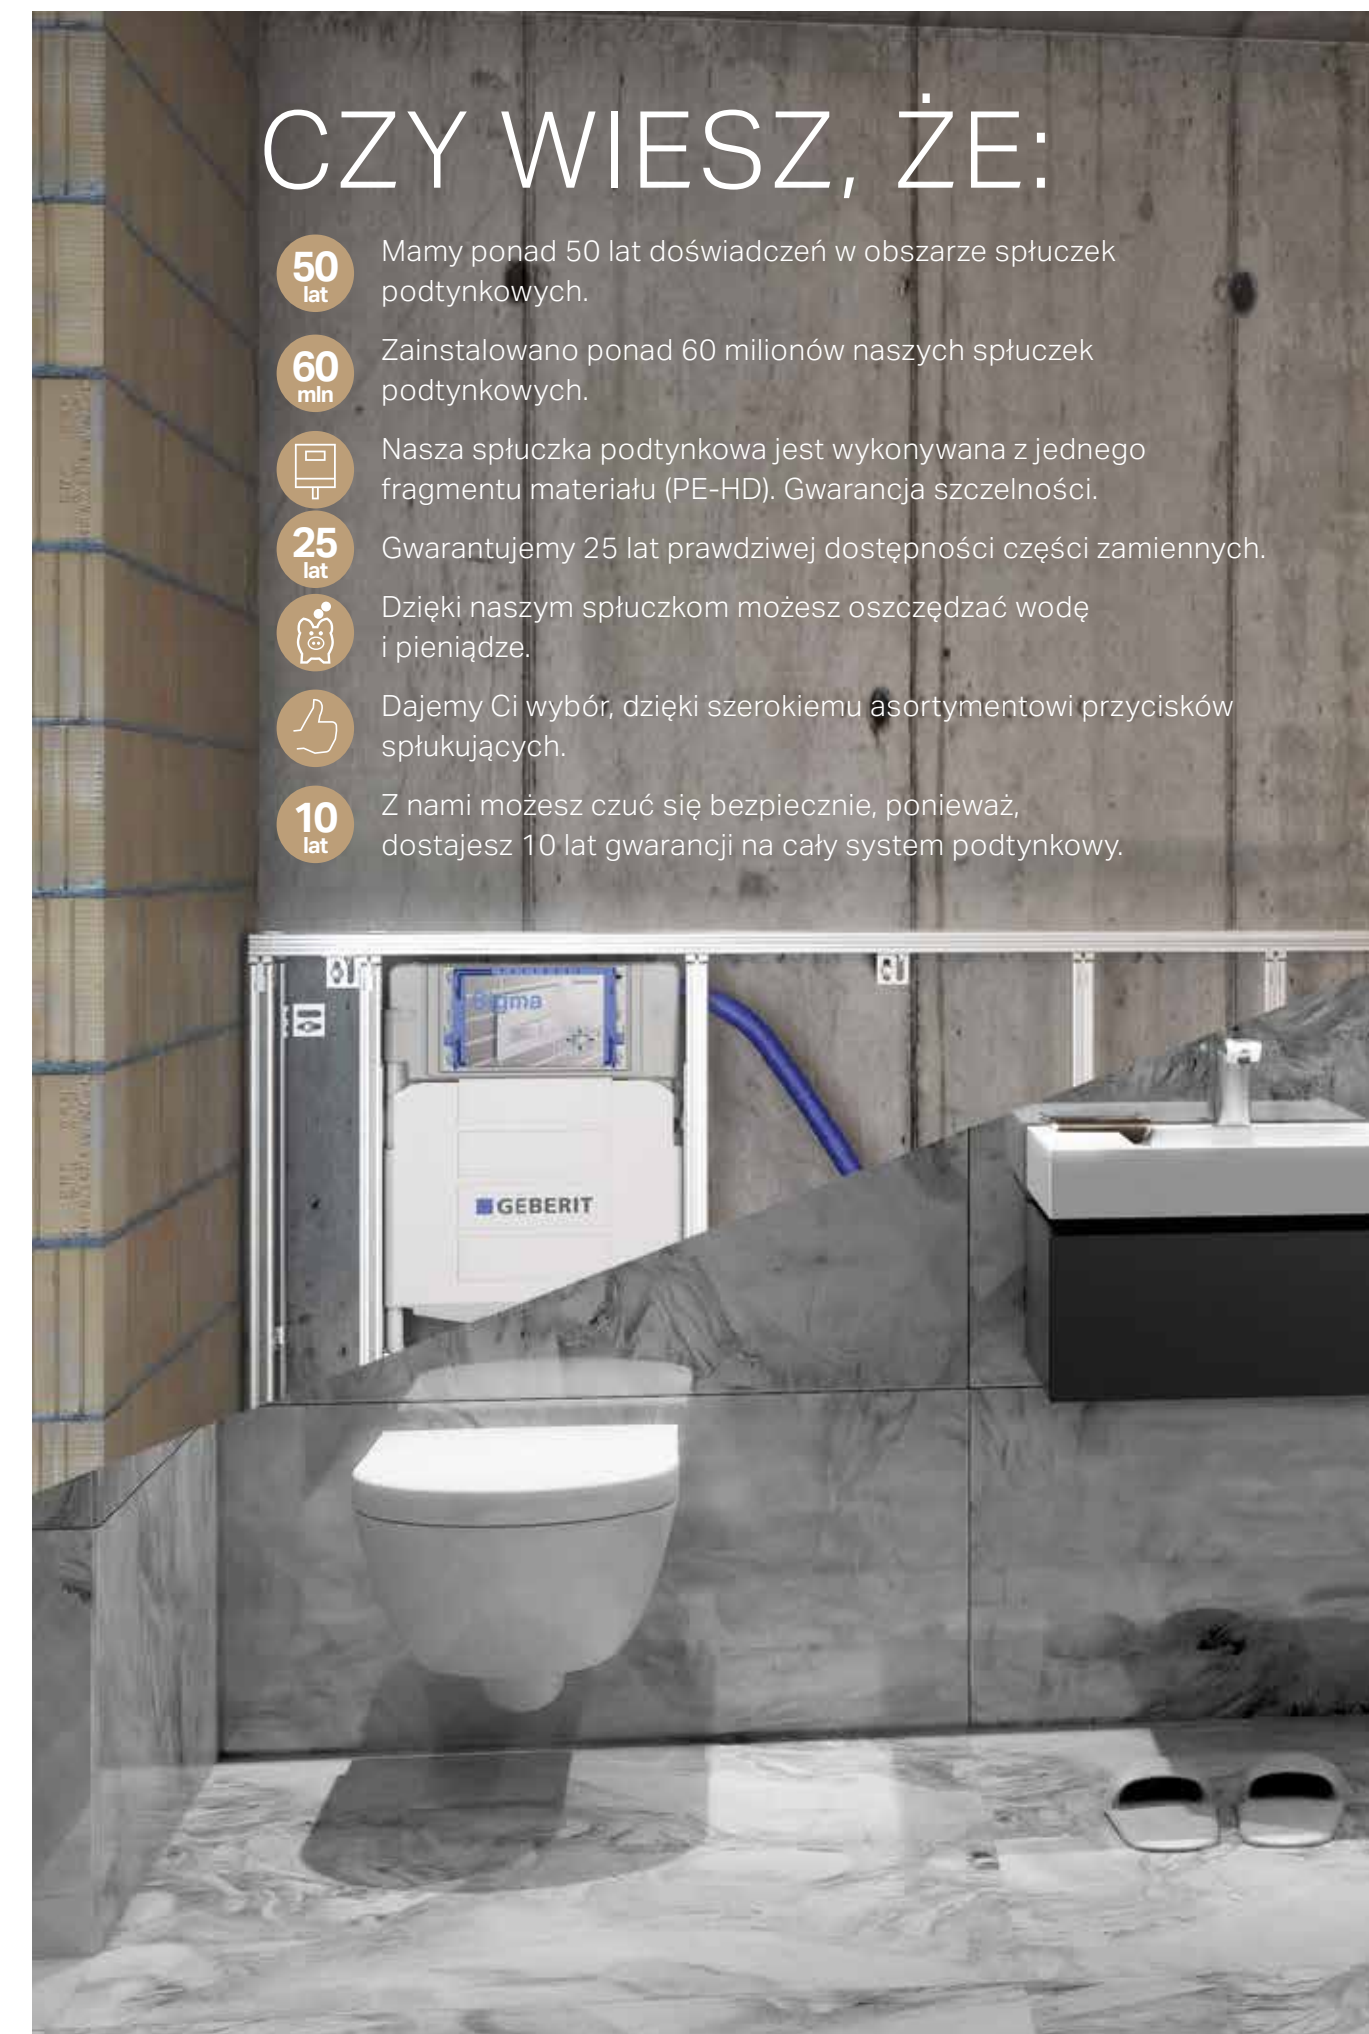

CZY WIESZ, ŻE:

50
lat

Mamy ponad 50 lat doświadczeń w obszarze spłuczek podtynkowych.

60
mln

Zainstalowano ponad 60 milionów naszych spłuczek podtynkowych.

Nasza spłuczka podtynkowa jest wykonywana z jednego fragmentu materiału (PE-HD). Gwarancja szczelności.

25
lat

Gwarantujemy 25 lat prawdziwej dostępności części zamiennych.

Dzięki naszym spłuczkom możesz oszczędzać wodę i pieniądze.

Dajemy Ci wybór, dzięki szerokiemu asortymentowi przycisków spłukujących.

10
lat

Z nami możesz czuć się bezpiecznie, ponieważ, dostajesz 10 lat gwarancji na cały system podtynkowy.