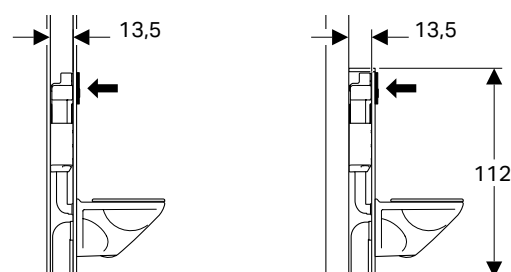

MINIMALNE WYMIARY MONTAŻOWE:

←
SPŁUCZKA O GŁĘBOKOŚCI 12 CM
Montaż w ścianie na wysokość pomieszczenia lub ścianie o częściowej wysokości. Przycisk umieszczony z przodu. Rozwiązanie dostępne ze stelażami ze spłuczką Sigma 12 cm, Omega 12 cm oraz Delta 12 cm. Minimalną głębokość zabudowy można uzyskać przy zastosowaniu stelaża Duofix ze spłuczką Sigma 12 cm.
Nasz wybór: 111.320.00.5