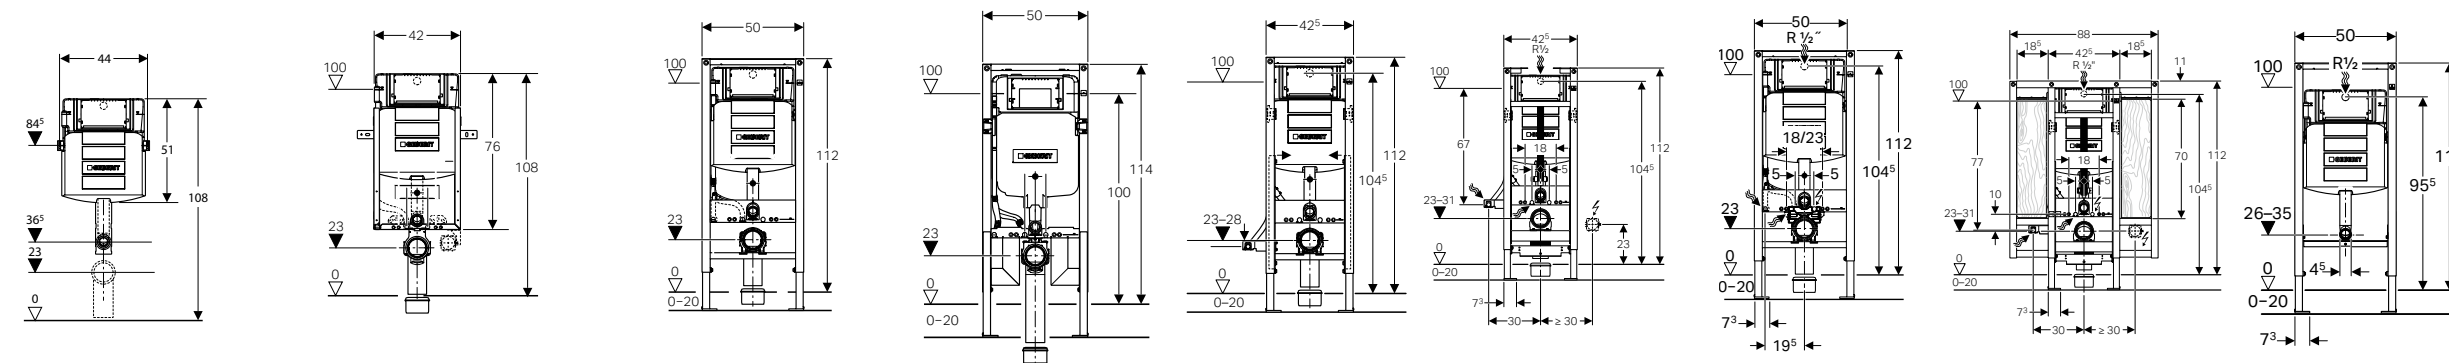

ZESTAWIENIE W SKRÓCIE

GEBERIT SIGMA

Nr kat.	109.300.00.5	110.300.00.5	111.320.00.5	111.796.00.1	111.350.00.5	111.396.00.5	111.900.00.5	111.904.00.5	111.915.00.5
Minimalna głębokość zabudowy	16 cm	12 cm	13,5 cm	8 cm	17 cm	17 cm	17 cm	17 cm	13,5 cm
Optymalna wysokość zabudowy	108 cm	108 cm	112 cm	114 cm	112 cm	112 cm	112 cm	112 cm	112 cm
Do zabudowy ciężkiej	x	x							
Do zabudowy lekkiej			x	x	x	x	x	x	x
Do połączenia z miską wiszącą WC		x	x	x	x	x	x	x	
Możliwość montażu przycisku od góry									
Podłączenie do toalety myjącej Geberit AquaClean		x	x	x	x	x	x	x	
Konserwacja bez użycia narzędzi	x	x	x	x	x	x	x	x	x
Rozwiązanie dla osób z niepełnosprawnością					x	x	x	x	
Zabudowa narożna			x*	x*					x*
Możliwość zamontowania nowego Modułu Geberit DuoFresh		x	x	x	x	x	x	x	x

Wymiary

GEBERIT OMEGA

Nr kat.	110.000.00.1	110.010.00.1	110.020.00.1	111.003.00.1	111.030.00.1	111.060.00.1	110.100.00.1	111.170.00.1	Nr kat.
Minimalna głębokość zabudowy	12 cm	12 cm	12 cm	14 cm	14 cm	14 cm	12 cm	14,5 cm	Minimalna głębokość zabudowy
Optymalna wysokość zabudowy	82 cm	98 cm	106 cm	82 cm	98 cm	112 cm	108 cm	112 cm	Optymalna wysokość zabudowy
Do zabudowy ciężkiej	x	x	x				x		Do zabudowy ciężkiej
Do zabudowy lekkiej				x	x	x		x	Do zabudowy lekkiej
Do połączenia z miską wiszącą WC	x	x	x	x	x	x	x	x	Do połączenia z miską wiszącą WC
Możliwość montażu przycisku od góry	x	x		x	x				Możliwość montażu przycisku od góry
Podłączenie do toalety myjącej Geberit AquaClean	x	x	x	x	x	x	x	x	Podłączenie do toalety myjącej Geberit AquaClean
Konserwacja bez użycia narzędzi	x	x	x	x	x	x	x	x	Konserwacja bez użycia narzędzi
Rozwiązanie dla osób z niepełnosprawnością									Rozwiązanie dla osób z niepełnosprawnością
Zabudowa narożna				x*	x*	x*			Zabudowa narożna
Możliwość zamontowania nowego Modułu Geberit DuoFresh									Możliwość zamontowania nowego Modułu Geberit DuoFresh

Wymiary