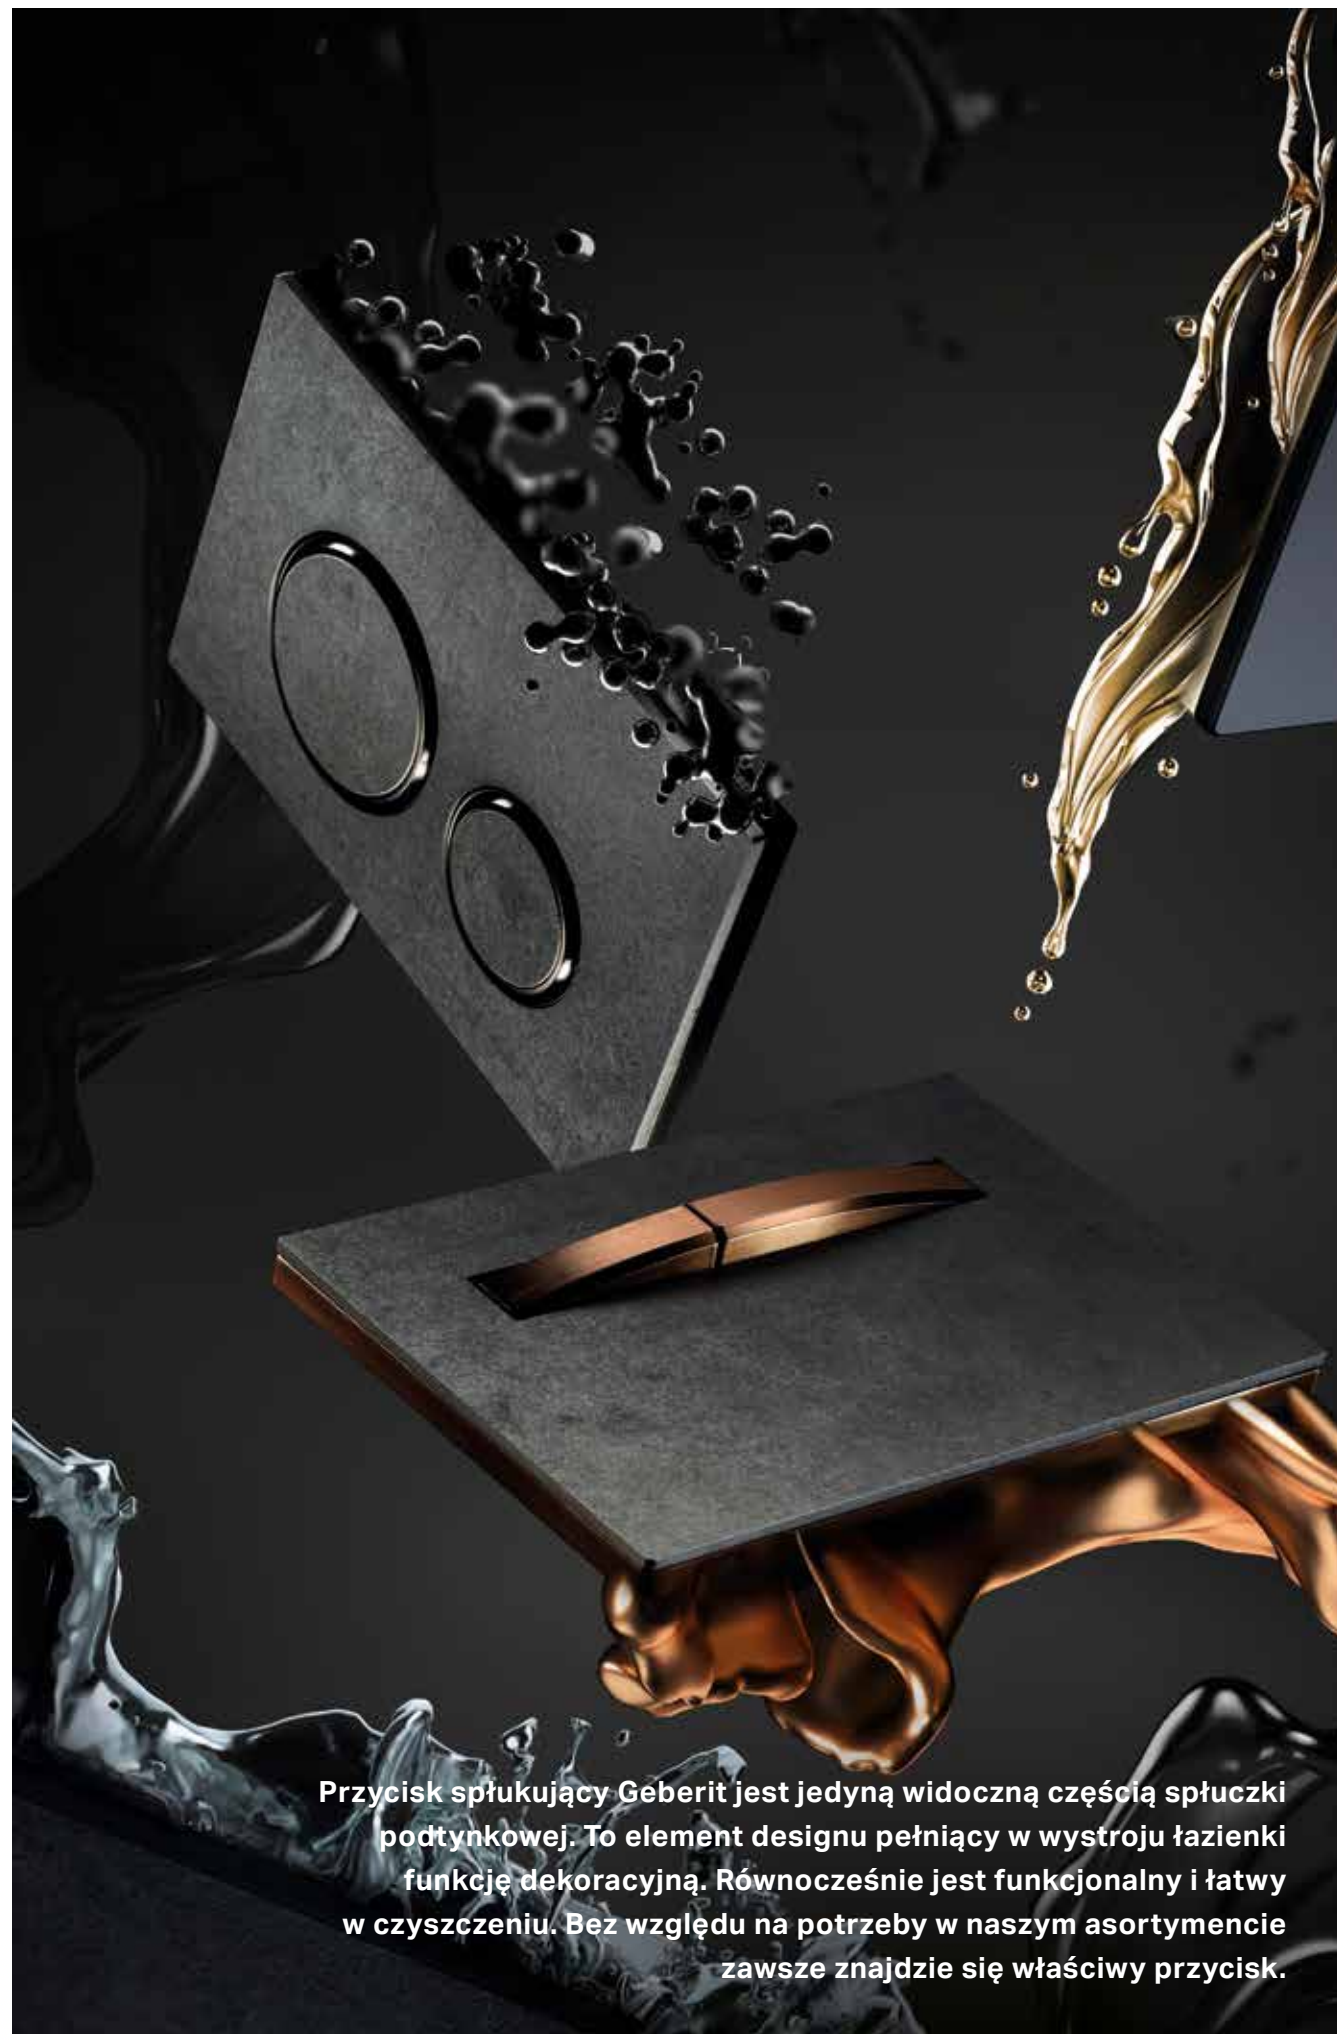

Przycisk spłukujący Geberit jest jedyną widoczną częścią spłuczki podtynkowej. To element designu pełniący w wystroju łazienki funkcję dekoracyjną. Równocześnie jest funkcjonalny i łatwy w czyszczeniu. Bez względu na potrzeby w naszym asortymencie zawsze znajdzie się właściwy przycisk.

ROZWIĄZANIA PODTYNKOWE GEBERIT

TRADYCJA UKRYWANIA SPŁUCZEK

Spłuczka podtynkowa Geberit to serce ponad 60 milionów instalacji podtynkowych do łazienek i toalet WC, zarówno w systemach do ścian litych, jak i do płyt gipsowo-kartonowych. Każdy szczegół tego produktu jest przemyślany i został przetestowany miliony razy. Instalatorzy i użytkownicy ufają polietylenowym spłuczkom Geberit od ponad 50 lat.

PIĘKNY DESIGN
Przyciski spłukujące to elementy, które przyciągają wzrok w łazience. Zabudowane rozwiązanie z podwieszoną miską ceramiczną oferuje szereg opcji zaprojektowania wnętrza łazienki.

WYTRZYMAŁOŚĆ
Rozwiązania podwieszane Geberit zostały zaprojektowane i przetestowane pod kątem utrzymania ciężaru do 400 kg.

OSZCZĘDNOŚĆ WODY
Zużycie wody można trwale ograniczyć dzięki systemowi spłukiwania dwudzielnego Geberit do misek ceramicznych. Naciśnięcie mniejszego przycisku uruchamia 3 litry wody, zaś większego 6 litrów wody, przy czym istnieje możliwość zredukowania tej ilości do 2 i 4 litrów.

WIĘCEJ MIEJSCA
Kiedy tylko instalacja sanitarna skryje się za ścianą powstaje wrażenie przestrzenności. Dodatkowo przy zastosowaniu rozwiązania podwieszanego łazienka będzie wyglądać na większą.

ŁATWOŚĆ CZYSZCZENIA
Im mniej krawędzi, złączy i kątów, tym łatwiej utrzymać czystość i higienę. Szczególnie w strefie WC warto pomyśleć o podwieszanych miskach ceramicznych, które nie będą zajmowały miejsca na podłodze.

NAJWYŻSZA JAKOŚĆ
Wszystkie produkty Geberit są znane z bardzo wysokiej niezawodności i trwałości. Dają one nie tylko pewność bezpiecznej i bezproblemowej eksploatacji, ale również obniżają koszty konserwacji. To sprawdzona od dziesięcioleci szwajcarska technologia.

BOGATA HISTORIA, CIĄGŁA INNOWACYJNOŚĆ

Od 1964 roku Geberit nieustannie pracuje nad ulepszaniem produktów oraz opracowuje rozwiązania podnoszące jakość i funkcjonalność spłuczek. Przez ten czas zmieniał się nie tylko sam produkt, ale i gwarantowane dzięki niemu korzyści.