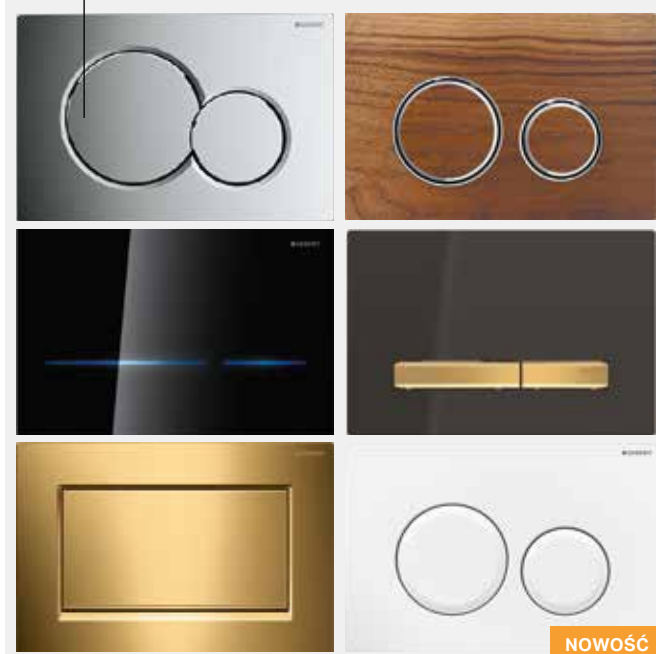

SPIS TREŚCI

05 PRZYCISKI SPŁUKUJĄCE GEBERIT ASORTYMENT

To co widzisz jest tym co dostajesz. Przyciski spłukujące Geberit to jedyny komponent spłuczek podtynkowych, na który patrzymy i którego dotykamy kilka razy dziennie. Poznaj cały asortyment.

NOWOŚĆ