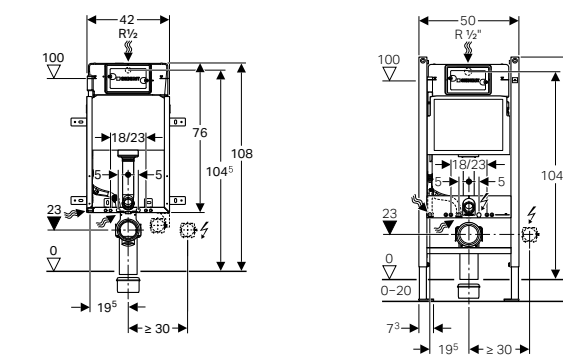

* przy zastosowaniu wsporników nr kat. 111.835.00.1