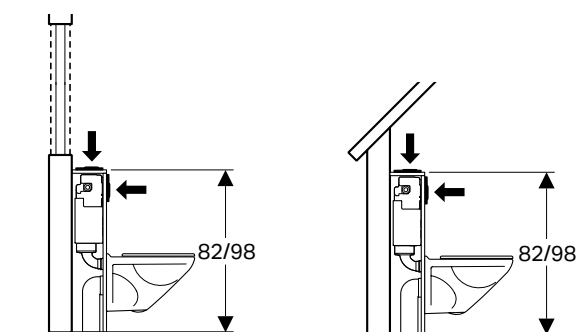

←
NISKA ZABUDOWA
Montaż w miejscach wymagających systemu o niższej wysokości (82-98 cm). Przycisk umieszczony z przodu lub z góry. Pasujący model spłuczki to Omega 12 cm.
Nasz wybór: 111.003.00.1 lub 111.030.00.1

Geberit Sp. z o.o.
ul. Postępu 1
02-676 Warszawa

T +48 22 376 01 00
F +48 22 843 47 65
geberit.pl@geberit.com

www.geberit.pl