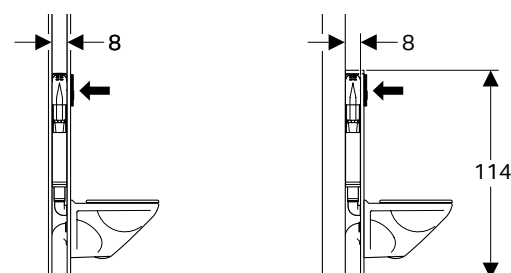

←
SPŁUCZKA O GŁĘBOKOŚCI 8 CM
Montaż w ścianie na wysokość pomieszczenia lub ścianie o częściowej wysokości. Przycisk umieszczony z przodu. Minimalną głębokość zabudowy można uzyskać przy zastosowaniu stelaża Duofix ze spłuczką Sigma 8 cm.
Nasz wybór: 111.796.00.1