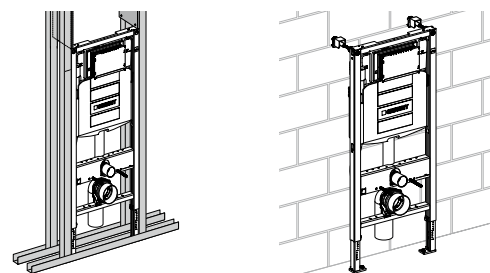

Geberit Duofix jest systemem dedykowanym do montażu na każdej ścianie w technologii tzw. suchego montażu. Dotyczy to zarówno ścianek działowych pomiędzy pomieszczeniami, jak również ścianek instalacyjnych przed ścianą masywną.