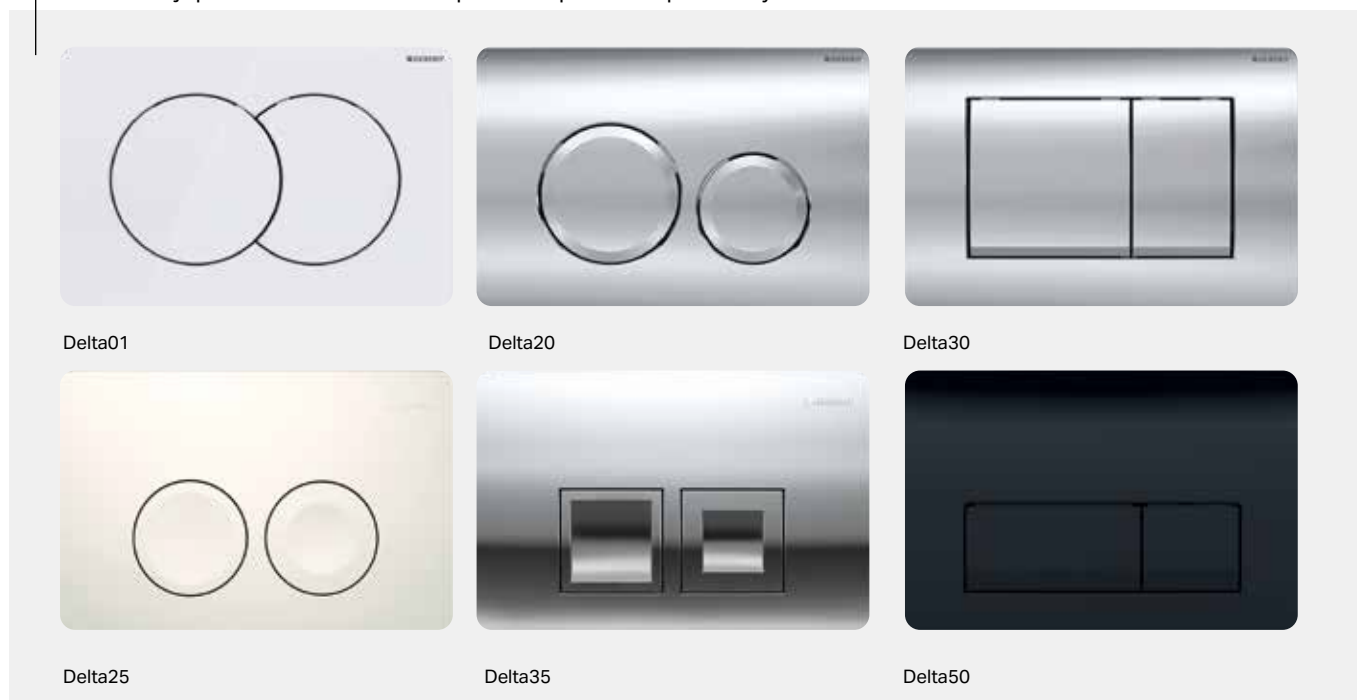

SPŁUCZKI PODTYNKOWE GEBERIT DELTA

PROSTE ROZWIĄZANIA NOWY DESIGN

Spłuczki podtynkowe Geberit Delta gwarantują nieco mniejszą liczbę rozwiązań, ale nadal wyróżniają się wysoką jakością i niezawodnością. Dodatkowo w ofercie pojawiły się nowe wzory (Delta 01, 20 i 30), które nadadzą elegancji i świeżości w każdej prywatnej czy publicznej toalecie.

PRZYCISKI SPŁUKUJĄCE GEBERIT DELTA

występują w sześciu wzorach z funkcją dwudzielnego spłukiwania lub jednoilościowego z funkcją „stop”. Wszystkie wykonano z wysokiej jakości tworzywa sztucznego. Wyjątek stanowi przycisk Delta10, który jest wykonany ze stali nierdzewnej i posiada możliwość zabezpieczenia przed nieuprawnionym demontażem.

MOŻLIWOŚCI SPŁUCZKI PODTYNKOWEJ GEBERIT DELTA:

	Do zabudowy ciężkiej	Do zabudowy lekkiej	Kompatybilny z systemem GIS	Montaż narożny	Rozwiązanie dla osób z niepełnosprawnością	Przycisk uruchamiający z przodu	Przycisk uruchamiający na górze	Montaż na niskiej wysokości	Serwisowanie bez użycia narzędzi	Oddiagacz nieprzyjemnych zapachów	Podłączenie do toalety myjącej Geberit AquaClean	Oznaczenie WELL
Geberit Sigma	x	x	x	x	x	x			x	x	x	x
Geberit Omega	x	x	x	x		x	x	x	x		x	x
Geberit Delta	x	x				x					x	

NOWOŚĆ

Spłuczki podtynkowe Geberit Delta to idealne rozwiązanie, gdy poszukujemy ekonomicznego, a jednocześnie eleganckiego rozwiązania do swojej łazienki.

Miska wisząca WC Koło Modo Rimfree L33120000 z deską sedesową, wolnoopadającą L30112000, stelaż Duofix Basic ze spłuczką Delta 12 cm 111.170.00.1, przycisk spłukujący Geberit Delta30 115.137.11.1.