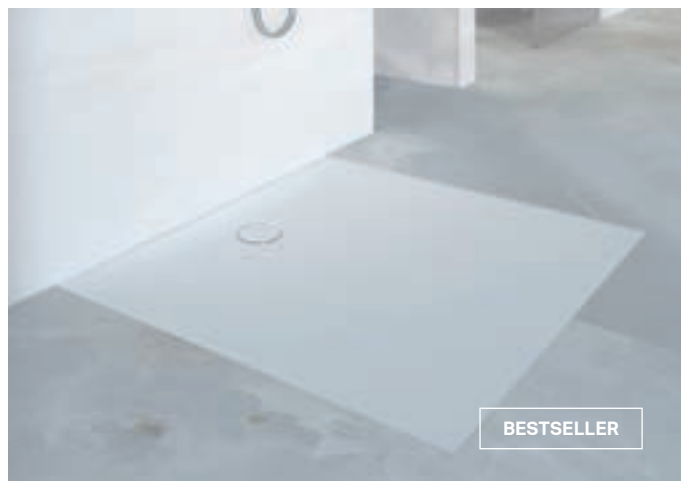

- Cztery profile ze stali nierdzewnej pasujące do różnych stylów wyposażenia, w tym jasnych i ciemnych płytek
- Model do wypełnienia płytkami do szczególnie dyskretnych i harmonijnie zaprojektowanych stref prysznicowych
- Możliwość dokładnego dopasowania odpływu do szerokości prysznicza poprzez docięcie listwy