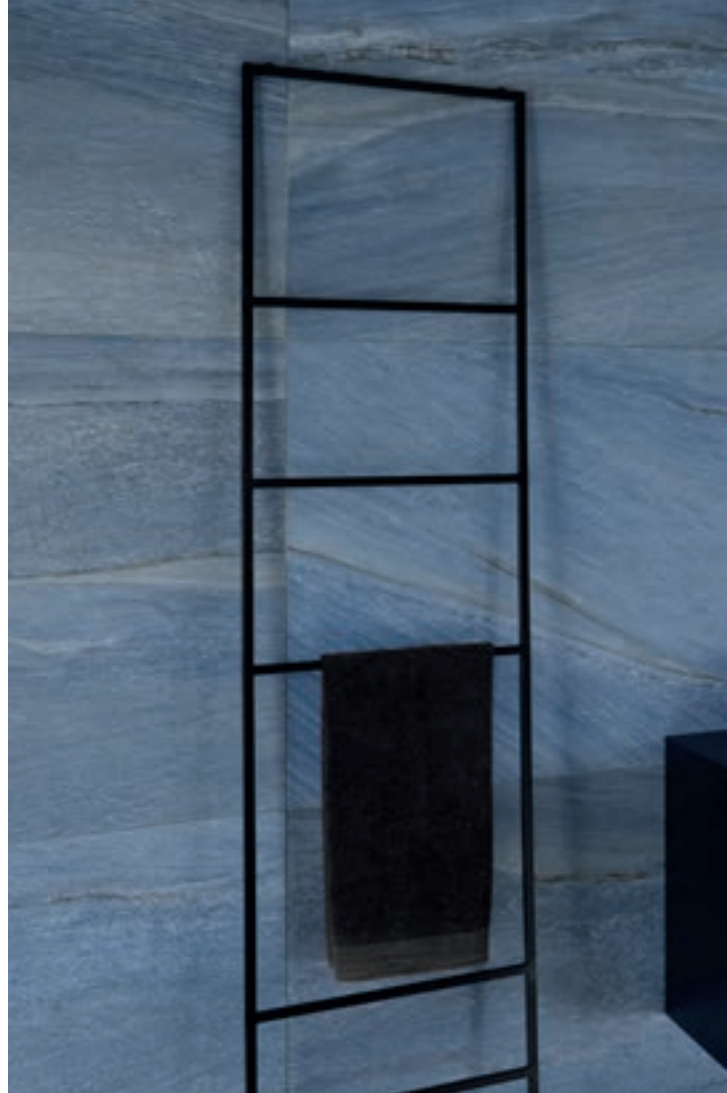

POTRZEBUJĘ
DUŻO MIEJSCA
DO PRZECHO-
WYWANIA, **ALE**
CHCĘ TAKŻE
STYLOWEGO
WYGLĄDU