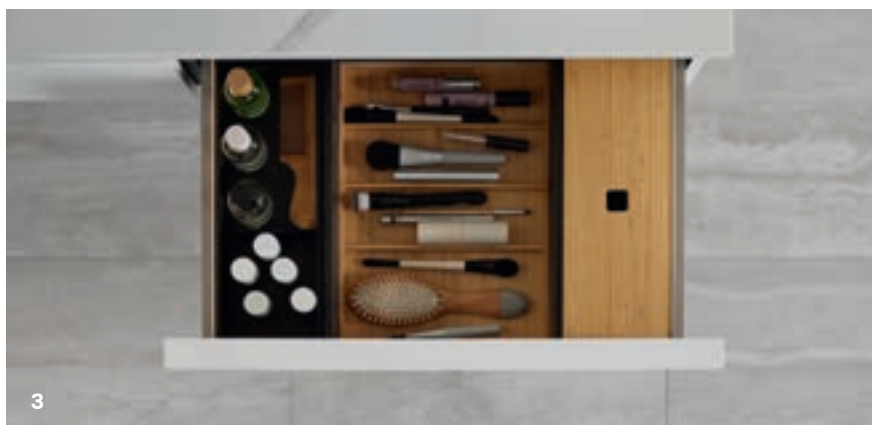

FRONT Z UCHWYTEM

DZIELONY FRONT Z UCHWYTEM

MIX & MATCH DO NAJDROB- NIEJSZEGO SZCZEGÓŁU

Dzięki Geberit Mix & Match możesz spersonalizować swoją umywalkę w najdrobniejszych szczegółach. Odkryj różne warianty produktów wraz z atrakcyjnymi wzorami, praktycznymi akcesoriami i przydatnymi organizernami!