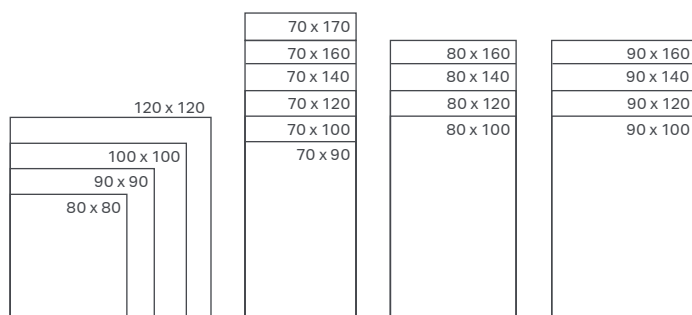

Wymiary w cm