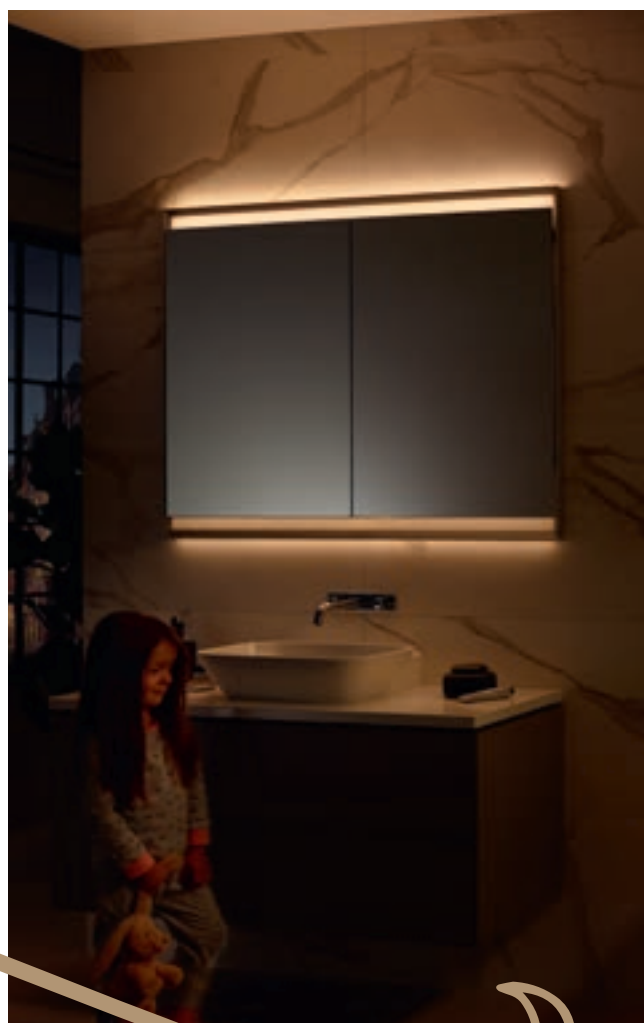

↑ ŚWIATŁO ORIENTACYJNE

Miękkie światło, które wskazuje drogę do strefy umywalki w nocy i ułatwia ponowne zasypianie.