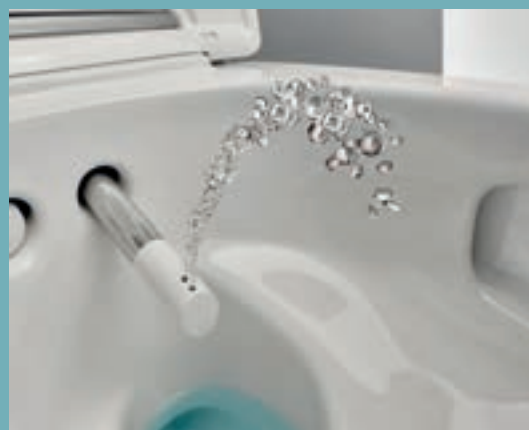

Czasami standardy dobrego samopoczucia i świeżości podnoszą drobne akcenty. Wraz z Geberit wniesiesz do łazienki więcej komfortu – zapewnią go funkcje wellness, bez których już wkrótce trudno Ci będzie żyć.

TECHNOLOGIA NATRYSKU WHIRLSPRAY

PATENT NA DOKŁADNE MYCIE

Opatentowana technologia WhirlSpray dynamicznie napowietrza strumień natrysku. Odpowiednio ukierunkowany strumień myje dokładnie, a równocześnie delikatnie, zużywając niewiele wody. Zapewnia uczucie świeżości i czystości przez cały dzień.

OGRZEWANIE DESKI SEDESOWEJ

AUTOMATYCZNIE PRZYJEMNE CIEPŁO

←
AKTYWACJA CZUJNIKA
ZBLIŻENIOWEGO
Ogrzewanie deski sedesowej
uruchamia się automatycznie dzięki
czujnikowi zbliżeniowemu.

Dzięki ogrzewaniu deski toalety we właściwym momencie staje się przyjemnie ciepła. W chłodniejszych miesiącach nikt nie chce siadać na zimnej toalecie. W miesiącach ciepłych funkcję można po prostu wyłączyć.

* Dostępne dla wszystkich toalet myjących Geberit AquaClean.

** Dostępne dla toalet myjących Geberit AquaClean Mera Comfort i Tuma Comfort.