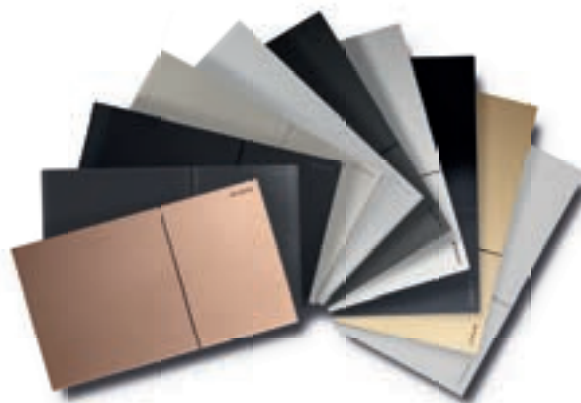

←
Odporne na wychłapywanie, bezkońnerzowe, ceramiczne miski wiszące Geberit, łatwa do demontażu deska, praktycznie nieporowate wykończenie KeraTect® i wyjątkowa wydajność spłukiwania sprawiają, że czyszczenie toalety staje się dziecinnie proste.

→
Wybieraj spośród szerokiej gamy wzorów, materiałów i kolorów, aby znaleźć przycisk spłukujący idealny do Twojej łazienki i stylu. Na przykład przycisk Geberit Sigma70 zaliczany do asortymentu produktów minimalistycznych, posiada opływowy kształt oraz daje jeszcze większą różnorodność kolorów i materiałów.