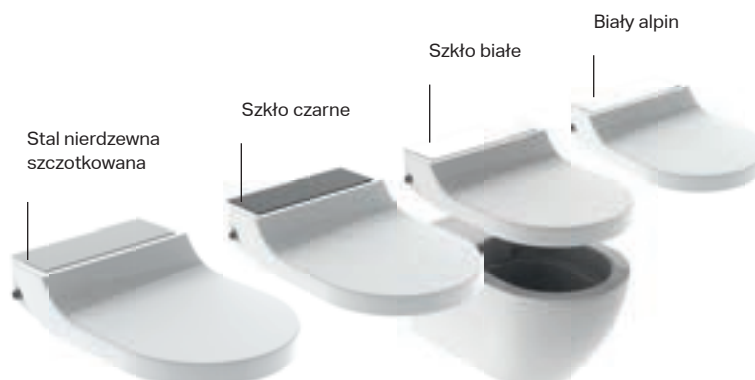

GEBERIT AQUACLEAN TUMA

Ciesz się zaskakująco wszechstronnymi możliwościami dla każdej łazienki dzięki Geberit AquaClean Tuma. Jest to nie tylko kompletne urządzenie z szeroką gamą funkcji zapewniających komfort, ale w przeciwieństwie do innych modeli AquaClean Tuma jest również dostępna jako deska myjąca, która w mgnieniu oka przekształca istniejącą miskę WC w toaletę myjącą.

↑
Delikatny, musujący strumień wody dzięki technologii natrysku WhirlSpray.

↑
Sterowanie toaletą myjącą odbywa się za pomocą przycisków znajdujących się bezpośrednio na desce, za pomocą pilota lub aplikacji na smartfonie. Dodatkowe ustawienia można wprowadzić poprzez aplikację Geberit Home.

→
Model Geberit Tuma Comfort jest dostępny z różnym wykończeniem deski.

COMFORT

Geberit AquaClean Tuma
wisząca toaleta myjąca
Szer. 36 cm **Gł.** 55 cm

COMFORT

Geberit AquaClean Tuma
stojąca toaleta myjąca
Szer. 36 cm **Gł.** 56 cm

COMFORT

Geberit AquaClean Tuma WC
deska myjąca
Szer. 36 cm **Gł.** 52 cm