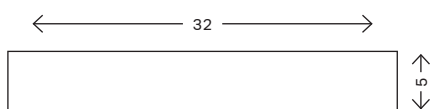

Wymiary w cm

KOLORY

- Biały alpin
- Czarny mat
- Chrom błyszczący
- Stal nierdzewna szczotkowana
- Stal nierdzewna błyszcząca
- Profil dla płaskich płytek ściennych