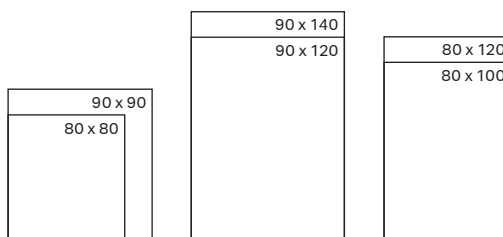

Rozmiary w cm