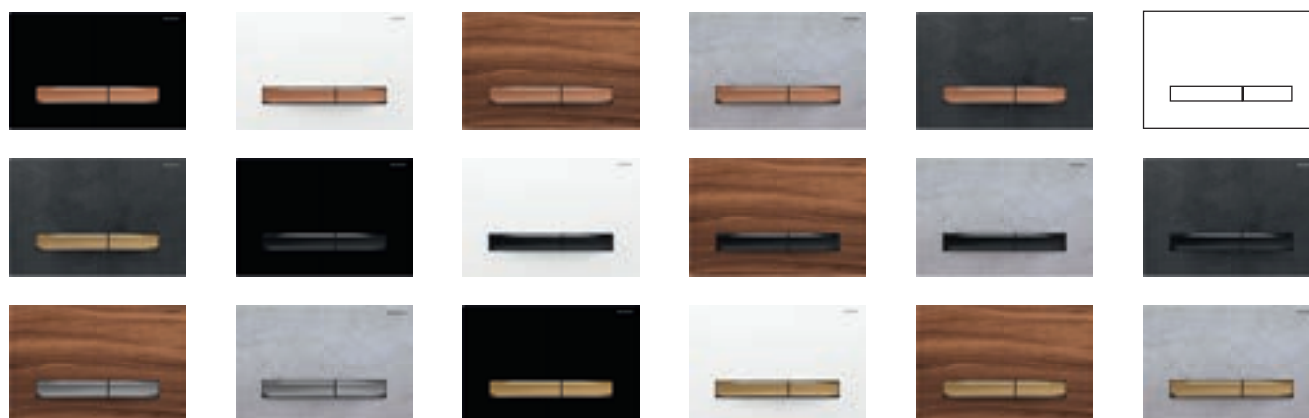

PERFEKCJA W WYZNACZANIU TRENDÓW ŁAZIENKOWYCH

Dzięki lekkiej wypukłości przyciski spłukujące Geberit Sigma21 i Sigma50 emanują elegancją w każdym szczególe. Okrągłe przyciski posiadają błyszczącą obwódkę, natomiast ich prostokątne odpowiedniki posiadają lekko sfrezowane krawędzie. Wybieraj spośród szerokiej gamy popularnych kolorów metali i współczesnych wykończeń powierzchni.

SIGMA21

Czarny

Biały

Orzech włoski

Imitacja betonu

Łupek mustang

Do indywidualnego wykończenia

SIGMA50

Ton w ton czerwone złoto

Ton w ton w kolorze miedzi

Ton w ton czarny chrom

Ton w ton szczotkowana stal nierdzewna

Delikatnie zakrzywione powierzchnie
przycisków małego i dużego spłukiwania.
↓

GEBERIT SIGMA70 PRZYCISKI SPŁUKUJĄCE