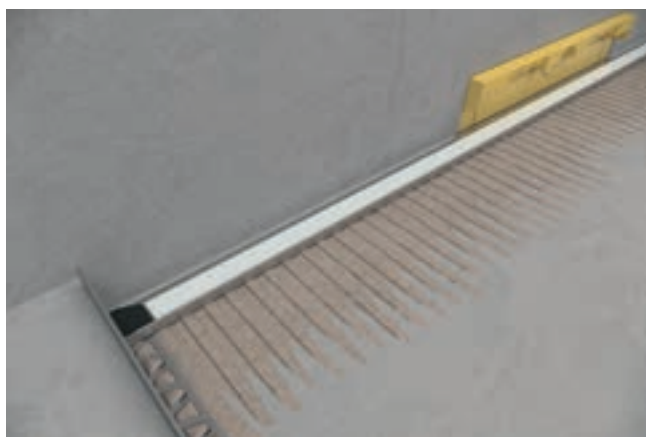

Wymiary w cm

Płytki na całej powierzchni podłogi

Dostępność z poziomu posadzki

Idealnie gładka powierzchnia podłogi dzięki przeniesieniu odpływu na ścianę

GEBERIT

ODPŁYW ŚCIENNY

Przy zastosowaniu odpływu ściennego Geberit odpływ można przenieść z podłogi na ścianę. Takie rozwiązanie nie tylko wygląda atrakcyjnie, ale jest również bardzo funkcjonalne.