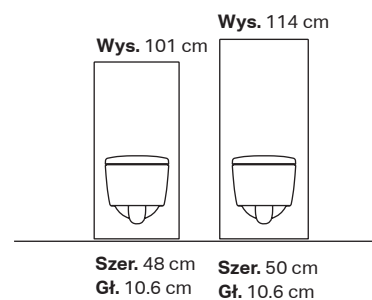

↑
GEBERIT MONOLITH PLUS
Piaskowo szary

↑
GEBERIT MONOLITH PLUS
Kamionka, wygląd łupka

↑
GEBERIT MONOLITH PLUS
Czarny

→
SOFT TOUCH
Wystarczy delikatne dotknięcie, aby uruchomić Geberit Monolith Plus.

OKŁADZINA BOCZNA