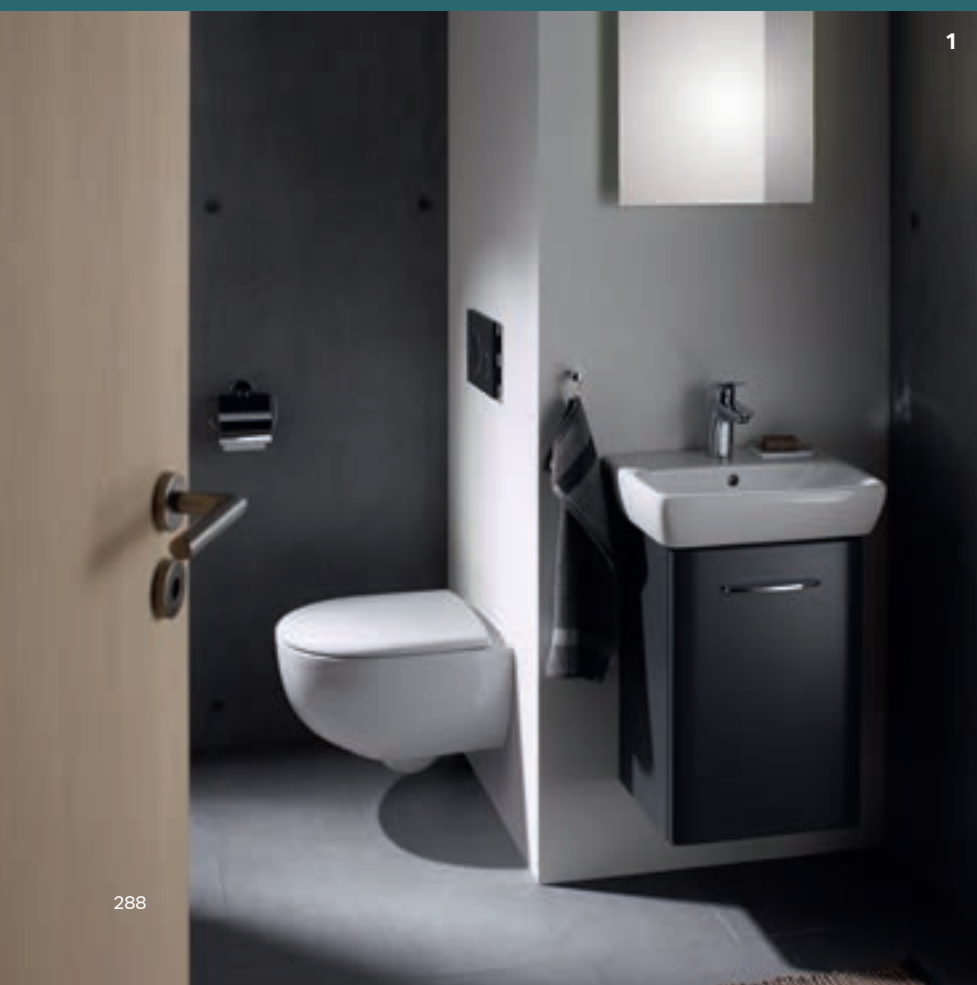

GEBERIT SELNOVA SQUARE

PROSTA ELEGANCJA IDEALNY KSZTAŁT

1

Geberit Selnova Square i jej klasyczne wzory harmonijnie komponują się z każdym pomieszczeniem. Seria oferuje wiele sprytnych rozwiązań spełniających wymagania użytkowników, dzięki którym bardzo łatwo można nadać starszej łazience nowoczesny wygląd.

LUSTRO

Lustro Geberit Option Basic z funkcjonalnym oświetleniem.

UMYWALKI

Czyste linie i delikatne kształty to kluczowe cechy umywalki Geberit Selnova Compact.

GEBERIT SELNOVA COMPACT

MAŁE MOŻE BYĆ TAKIE PIĘKNE

Specjalna seria Geberit Selnova Compact oferuje idealne rozwiązania do stylowo wyposażonych małych łazienek i toalet dla gości. Umywalki kompaktowe o niewielkiej głębokości, warianty narożne, a także miski WC i bidety o zmniejszonych wymiarach łączą w sobie komfort i przyjemną swobodę użytkowania. Często tylko kilka centymetrów robi dużą różnicę w małym pomieszczeniu.