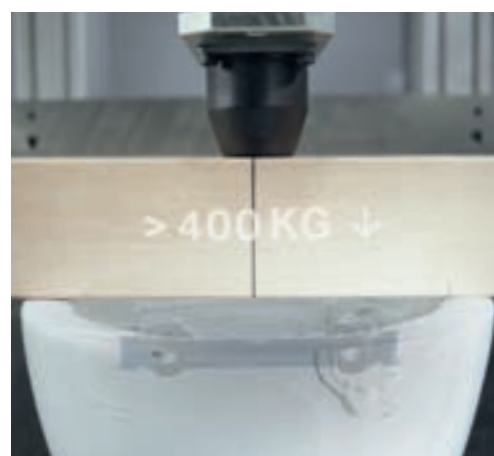

RYGORYSTYCZNE TESTY W NASZYCH WŁASNYCH LABORATORIACH

ZALETY WC SYSTEM GEBERIT

DOSTĘPNOŚĆ CZĘŚCI ZAMIENNYCH PRZEZ 50 LAT

Geberit gwarantuje dostępność części zamiennych całego stelaża podtynkowego przez 50 lat. Wykluczone są specyficzne funkcjonalności produktów elektronicznych (np. spłukiwanie higieniczne lub DuoFresh).