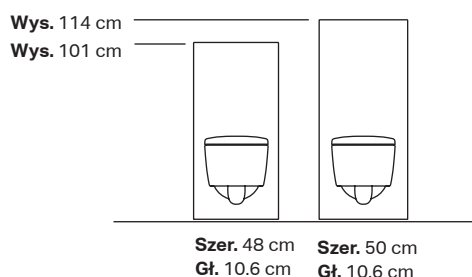

MODUŁY SANITARNE GEBERIT MONOLITH

Niezawodna i sprawdzona technologia sflukiwania Geberit, stylowo ukryta za atrakcyjnymi powierzchniami ze szkła i kamionki, z możliwością wyboru okładek bocznych z aluminium lub czarnego chromu: Geberit Monolith stanowi idealny dodatek do współczesnych projektów łazienek.

←
Moduł sanitarny Geberit Monolith dostępny jest w dwóch wysokościach.