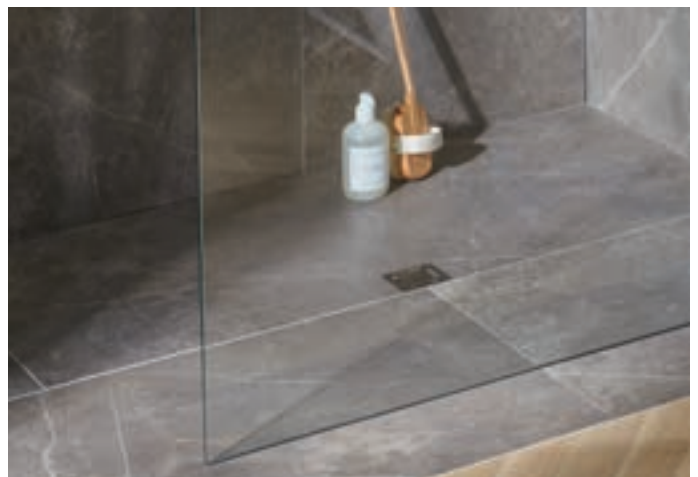

GEBERIT ODPŁYW PODŁOGOWY

- Płaska konstrukcja syfonu
- Okrągłe lub kwadratowe pokrywy ze stali nierdzewnej
- Pokrywa odpływu i syfon znajdują się w jednej dostawie