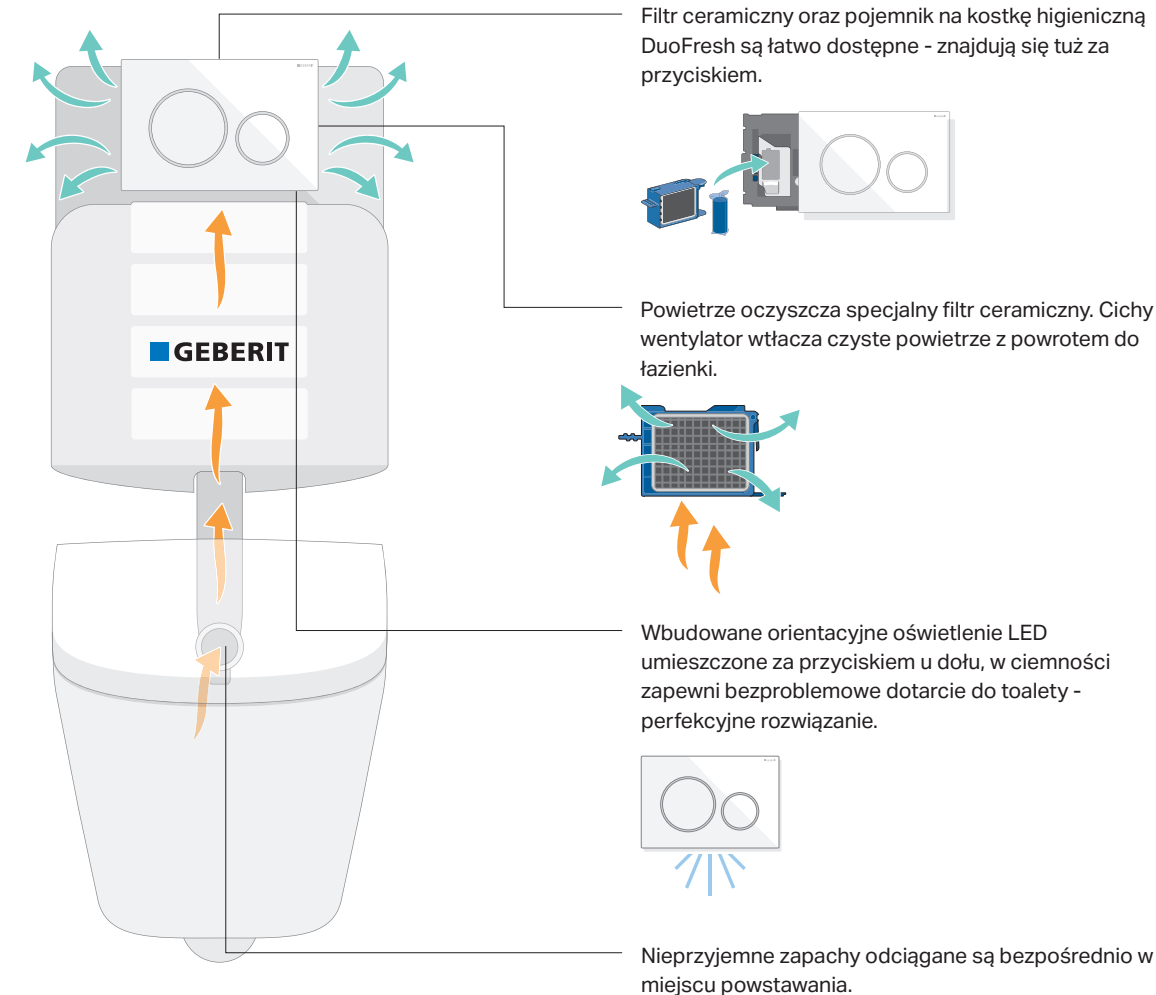

3 Zamknij i ciesz się świeżością przy każdym spłukaniu.

Do spłuczki Sigma 12 cm:

115.062.21.1 - ramka w chromie błyszczącym

115.062.BZ.1 - ramka w kolorze szarym antracytowym

Do spłuczki Sigma 8 cm:

115.063.21.1 - ramka w chromie błyszczącym

115.063.BZ.1 - ramka w kolorze szarym antracytowym

→ POJEMNIK NA
KOSTKĘ HIGIENICZNĄ

ŚWIEŻE POWIETRZE DLA WSZYSTKICH

Nieprzyjemne zapachy w toalecie należą już do przeszłości.

92% ludzi twierdzi, że zapachy wpływają na ich samopoczucie. To wystarczający powód, aby osoba korzystająca z toalety chwilę po kimś innym nie musiała zmagać się z nieprzyjemnym zapachem. Rozwiązanie problemu od lat stosowane w kuchni teraz staje się standardem w łazience. Zwykłe sposoby radzenia sobie z tym problemem, jak otwieranie okna czy stosowanie odświeżaczy powietrza nie są dobrym rozwiązaniem. Moduł Geberit DuoFresh w prosty sposób niweluje problem nieprzyjemnych zapachów - odciąga zanieczyszczone powietrze bezpośrednio z miski WC, a następnie przepuszczając je przez filtr ceramiczny, włącza oczyszczone już powietrze z powrotem do łazienki. Konieczność wymiany filtra jest komunikowana przez diodę dyskretnie umieszczoną u dołu przycisku, a sama wymiana jest wyjątkowo prosta. Moduł Geberit DuoFresh można łatwo zainstalować w każdej spłuczce Geberit Sigma oraz można go połączyć z większością przycisków spukujących z serii Sigma.

W ofercie moduły Geberit DuoFresh z uruchamianiem:

automatycznym Sigma 12 cm: 115.050.21.1, 115.050.BZ.1 / Sigma 8 cm: 115.052.21.1, 115.052.BZ.1
ręcznym Sigma 12 cm: 115.051.21.1, 115.051.BZ.1 / Sigma 8 cm: 115.053.21.1, 115.053.BZ.1

→ USUWANIE ZANIECZYSZCZONEGO POWIETRZA

BEZDOTYKOWO

ESTETYCZNA HIGIENA

→ BEZDOTYKOWE

Jeśli szukasz higieny bez kompromisów,
to mamy dla Ciebie idealne rozwiązanie.
Bezdotykowe sterowania do WC spełnią
wszystkie Twoje wymagania - zawsze
w pełni higienicznie.