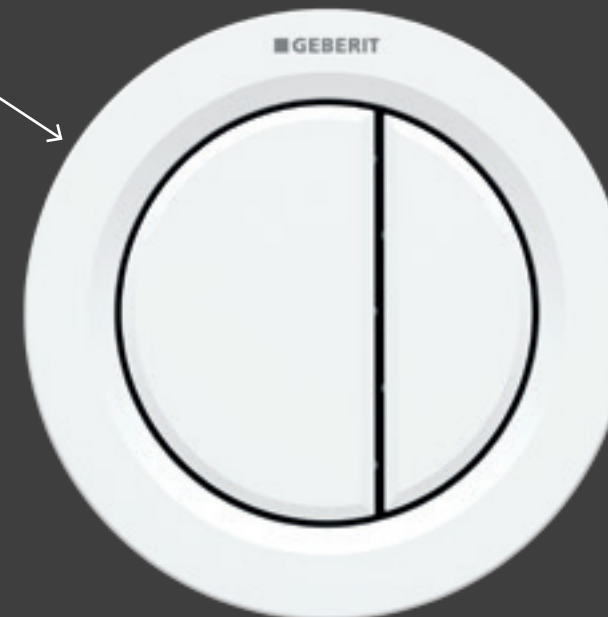

Mała obręcz - montaż w zabudowie meblowej

Duża obręcz - montaż w ścianie masywnej lub lekkiej

biały
116.042.11.1
116.043.11.1
116.050.11.1

chrom matowy
116.042.46.1
116.043.46.1
116.050.46.1

chrom błyszczący
116.042.21.1
116.043.21.1
116.050.21.1

Podtynkowy do spłuczek 12 cm:
Podtynkowy do spłuczki Sigma 8 cm:
Meblowy do spłuczek 12 cm:

83%

Rzeczywiste wymiary przycisku = 83% mniejszy niż przycisk Sigma10.

ZDALNY PRZYCISK SPŁUKUJĄCY GEBERIT TYP 10