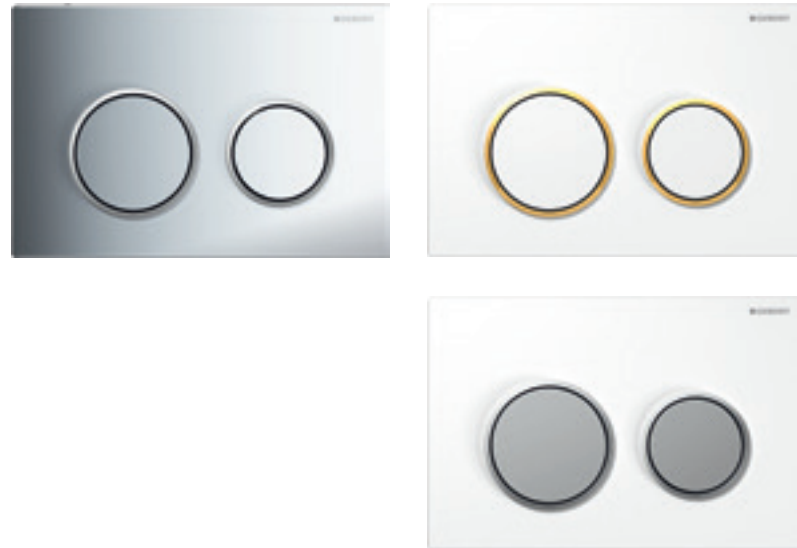

GEBERIT OMEGA20

- → Sześć wariantów kolorystycznych.
- → Wybrane kolory przycisków dostępne są z matową powłoką easy-to-clean.*
- → Wyjątkowo małe wymiary.
- → Oszczędne, dwudzielne spłukiwanie.
- → Okrągłe przyciski z kontrastującymi pierścieniami.
- → Spłukiwanie od przodu lub od góry.
- → Dostępna seria wzornicza przycisków do pisuaru typ 10.

25%

Rzeczywiste wymiary przycisku = 25% mniejszy niż przycisk Sigma20.

■ GEBERIT