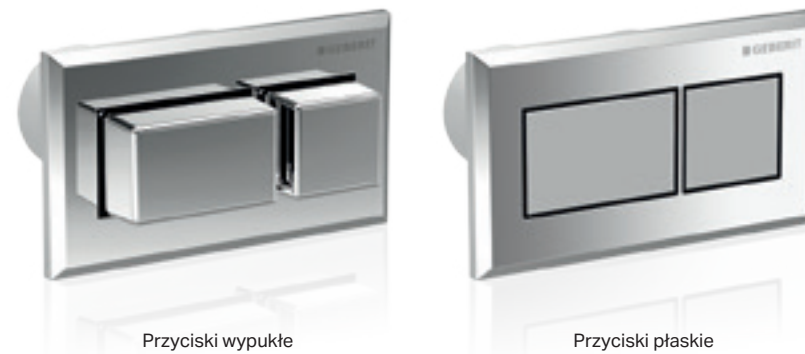

NOWOŚĆ

szkło sand grey
115.630.JL.1
115.084.JL.1
115.635.JL.1

szkło czarne
115.630.SJ.1
115.084.SJ.1
115.635.SJ.1

szcztokowana stal nierdzewna
115.630.FW.1
115.084.FW.1
115.635.FW.1

85%

Rzeczywiste wymiary przycisku = 85% mniejszy niż przycisk Sigma70.

GEBERIT

ZDALNY PRZYCISK SPŁUKUJĄCY GEBERIT TYP GEOMETRYCZNY

- Cztery warianty kolorystyczne.
- Dwa warianty objętościowe.
- Oszczędne, dwudzielne spłukiwanie.
- Możliwość umieszczenia w odległości do 1.7 m od spłuczki.
- Pasuje wzorniczo do przycisku Sigma30.
- Dostępne wersje do zabudowy ciężkiej i lekkiej do spłuczek 12 cm oraz 8 cm.
- Zdalne, pneumatyczne spłukiwanie.
- W przypadku zastosowania przycisków zdalnych konieczna jest rewizja do spłuczki podtynkowej. Informacja o zaślepkach otworu serwisowego na stronie 87.