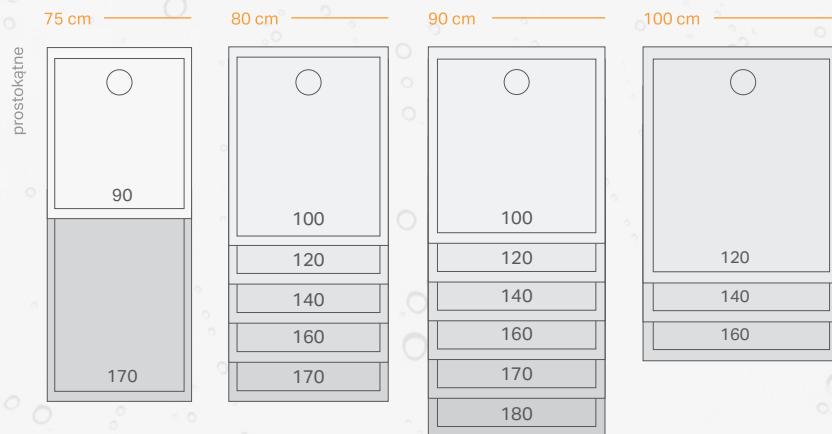

# GEBERIT OLONA Z NATURALNEGO KAMIENIA

20 ROZMIARÓW

## WYMIARY I KOLORYSTYKA

biały