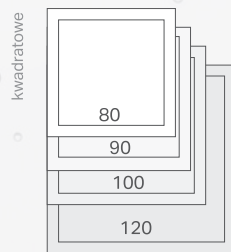

# GEBERIT OLONA Z NATURALNEGO KAMIENIA

20 ROZMIARÓW

## WYMIARY I KOLORYSTYKA

biały